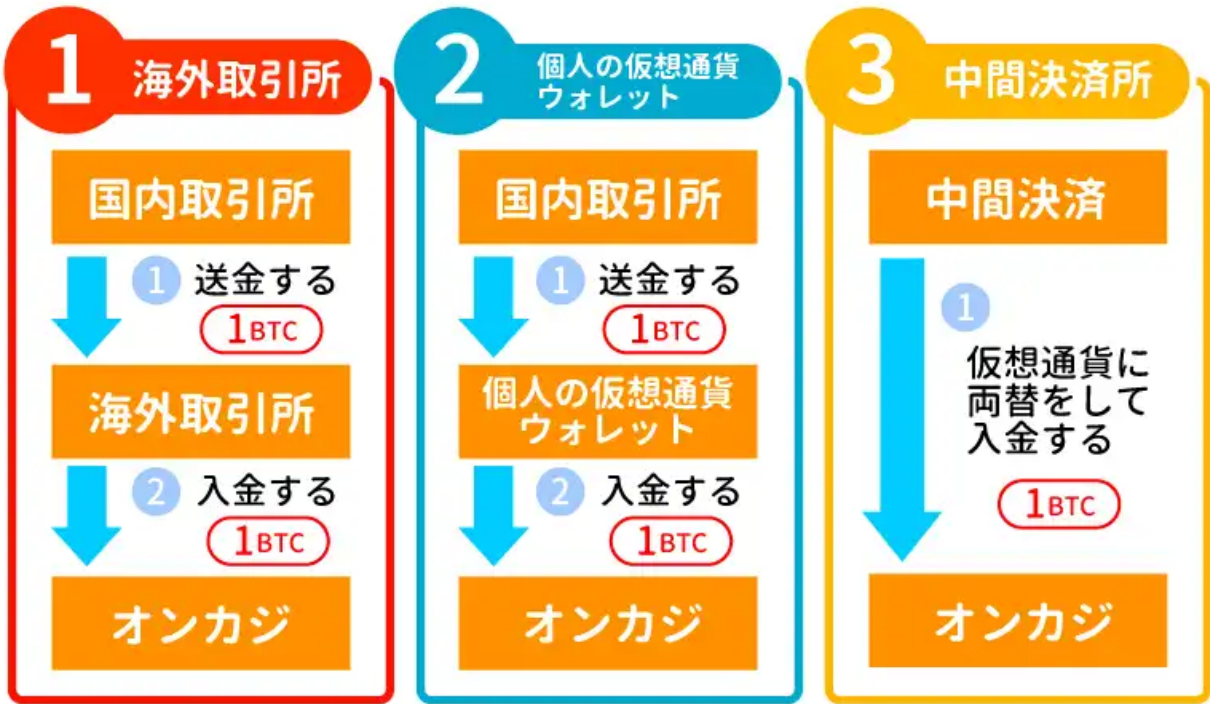

Bitcoinの入金フロー

# Bitcoinの入金フロー3選

Bitcoinの入金フロー

Bitcoinの入金フローは、主に3つの方法があります。1. 海外取引所を経由して入金する方法。2. 個人の仮想通貨ウォレットから入金する方法。3. 中間決済所を経由して入金する方法。各方法とも、送金と入金の手続きが必要となります。

<http://www.nandighoshstates.com/liang-ibitcoin-casino-ha/> 参照してください。このサイトでは、Bitcoinの入金フローに関する詳細な情報を提供しています。また、10BTC以上の入金を行う場合は、別途の手続きが必要となります。

Bitcoinの入金フロー

LIVE CASINO HOUSEは、24時間営業のオンラインカジノです。BeeBetは、豊富なゲームタイトルを提供しています。CASINO SECRETは、最新のゲームを提供しています。Of course, not all casinos offer the same library of titles. 各カジノのゲームタイトルは異なります。また、入金方法も異なります。Bitcoinの入金フローは、上記の方法で行うことができます。